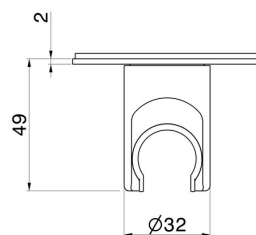

31370.47.083

Support fixe mural - finition Groove Bronze

Groove Bronze

CARACTÉRISTIQUES

Installation

Murale

DESSIN TECHNIQUE

31370.47.083