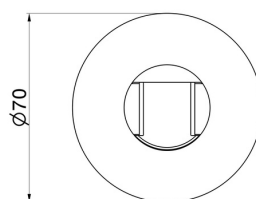

31370.47.083

Support fixe mural - finition Groove Bronze

Groove Bronze

CARACTÉRISTIQUES

Installation

Murale

DESSIN TECHNIQUE

31370.47.083