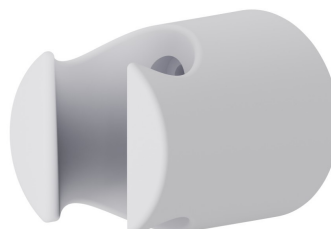

65597.01.014

Support fixe en ABS de douchette - finition Matt White

CARACTÉRISTIQUES

Matériau	ABS
Installation	Murale

DESSIN TECHNIQUE

65597.01.014

Support fixe en ABS de douche - finition Matt White

FINITIONS DISPONIBLES

01.014

Matt White

01.093

finition Matt Black

21.018

finition Chrome

59.066

finition PVD Brushed steel