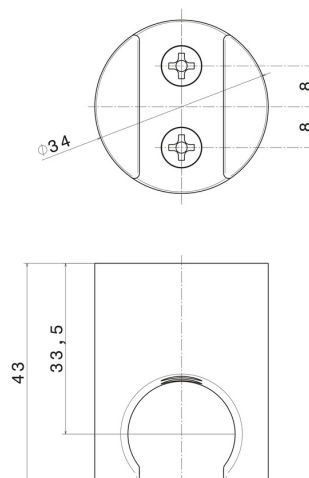

65597.01.014

Support fixe en ABS de douchette - finition Matt White

CARACTÉRISTIQUES

Matériau	ABS
Installation	Murale

DESSIN TECHNIQUE

65597.01.014

Support fixe en ABS de douche - finition Matt White

FINITIONS DISPONIBLES