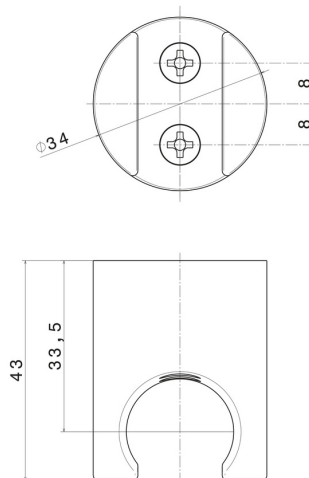

65597.01.093

Support fixe en ABS de douchette - finition Matt Black

CARACTÉRISTIQUES

Matériau	ABS
Installation	Murale

DESSIN TECHNIQUE

65597.01.093

Support fixe en ABS de douche - finition Matt Black

FINITIONS DISPONIBLES