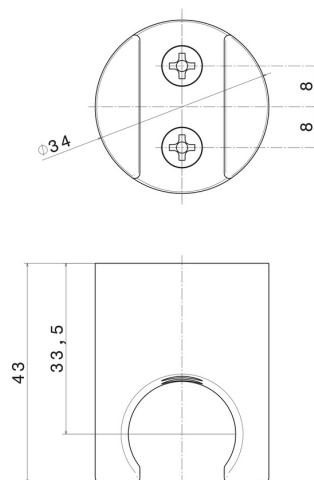

65597.21.018

Support fixe en ABS de douche - finition Chrome

CARACTÉRISTIQUES

Matériau	ABS
Installation	Murale

DESSIN TECHNIQUE

65597.21.018

Support fixe en ABS de douche - finition Chrome

FINITIONS DISPONIBLES