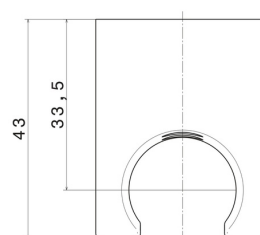

65597.59.066

Support fixe en ABS de douchette - finition PVD Brushed steel

PVD Brushed steel

CARACTÉRISTIQUES

Matériau

ABS

Installation

Murale

DESSIN TECHNIQUE

65597.59.066

Support fixe en ABS de douche - finition PVD Brushed steel

FINITIONS DISPONIBLES

 **59.066**
PVD Brushed steel

 **01.014**
finition Matt White

 **01.093**
finition Matt Black

 **21.018**
finition Chrome