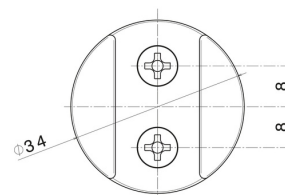

DESSIN TECHNIQUE