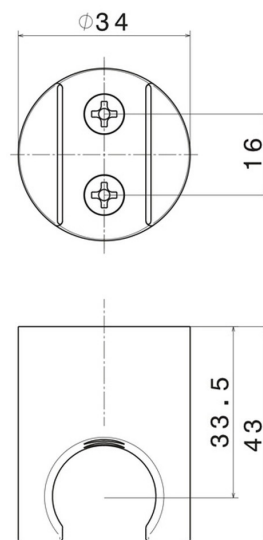

## 69697X.50.050

Support fixe en acier inox de douche - finition Stainless Steel

### CARACTÉRISTIQUES

---

Matériau **Acier inox**  
Installation **Murale**

### DESSIN TECHNIQUE

---

**69697X.50.050**

Support fixe en acier inox de douchette - finition Stainless Steel