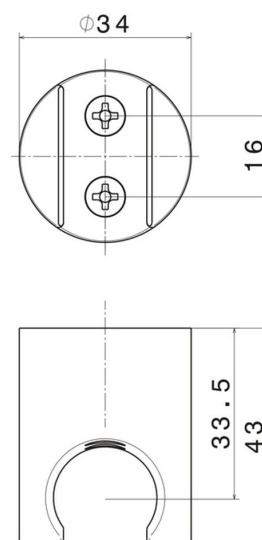

69697X.59.064

Support fixe en acier inox de douche - finition PVD Brushed Gun Metal

CARACTÉRISTIQUES

Matériau **Acier inox**
Installation **Murale**

DESSIN TECHNIQUE

69697X.59.064

Support fixe en acier inox de douchette - finition PVD Brushed Gun Metal