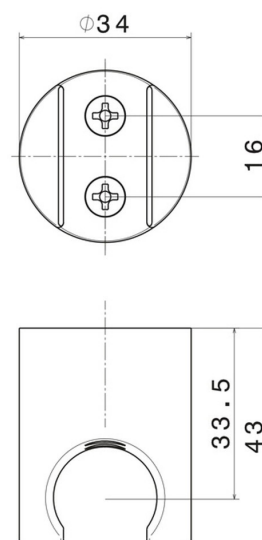

### CARACTÉRISTIQUES

---

Matériau

**Acier inox**

Installation

**Murale**

### DESSIN TECHNIQUE

---

**69697X.59.067**

Support fixe en acier inox de douchette - finition PVD Brushed Copper Bronze