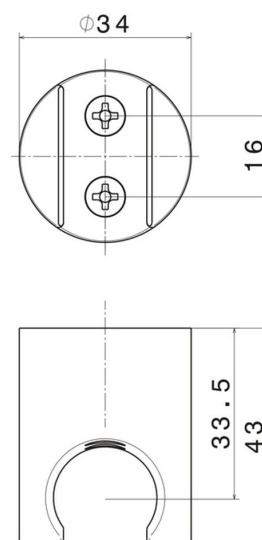

69697X.59.097

Support fixe en acier inox de douche - finition PVD Brushed Gold

CARACTÉRISTIQUES

Matériau	Acier inox
Installation	Murale

DESSIN TECHNIQUE

69697X.59.097

Support fixe en acier inox de douchette - finition PVD Brushed Gold