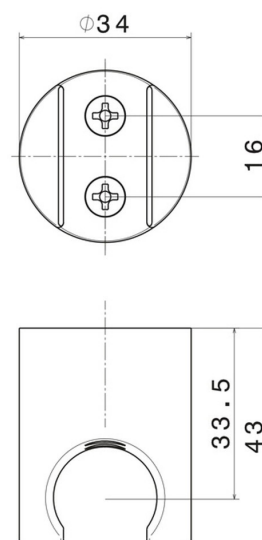

69697X.59.098

Support fixe en acier inox de douche - finition PVD Brushed Pale Gold

PVD Brushed Pale Gold

CARACTÉRISTIQUES

Matériau

Acier inox

Installation

Murale

DESSIN TECHNIQUE

69697X.59.098

Support fixe en acier inox de douchette - finition PVD Brushed Pale Gold

FINITIONS DISPONIBLES

59.098

PVD Brushed Pale Gold

50.050

finition Stainless Steel