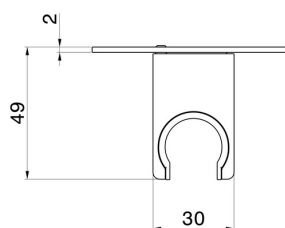

31371.01.093

Support fixe mural - finition Matt Black

CARACTÉRISTIQUES

Matériau	Laiton
Installation	Murale

DESSIN TECHNIQUE

31371.01.093

Support fixe mural - finition Matt Black

FINITIONS DISPONIBLES