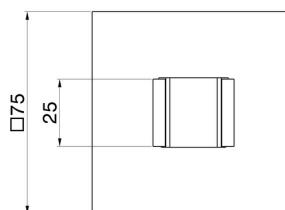

31371.01.093

Support fixe mural - finition Matt Black

CARACTÉRISTIQUES

Matériau	Laiton
Installation	Murale

DESSIN TECHNIQUE

31371.01.093

Support fixe mural - finition Matt Black

FINITIONS DISPONIBLES