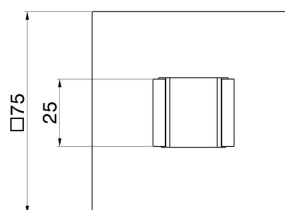

### DESSIN TECHNIQUE

---

**31371.21.018**

Support fixe mural - finition Chrome

**FINITIONS DISPONIBLES**

---

**21.018**

Chrome