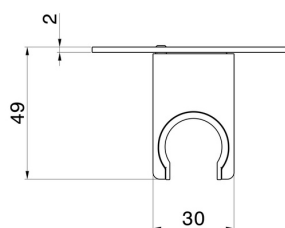

### DESSIN TECHNIQUE

---

**31371.21.018**

Support fixe mural - finition Chrome

**FINITIONS DISPONIBLES**

---

**21.018**

Chrome