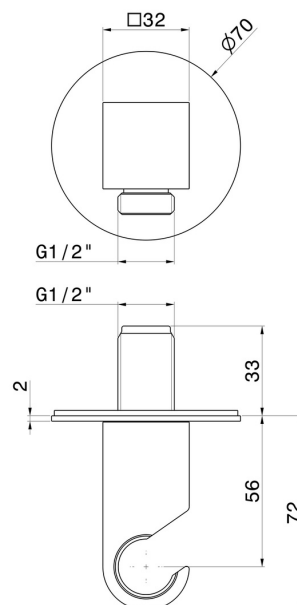

## 68498.21.018

Support fixe mural avec prise d'eau de 1/2". Ø70mm - finition Chrome

### DESSIN TECHNIQUE

---

**68498.21.018**

Support fixe mural avec prise d'eau de 1/2". Ø70mm - finition Chrome