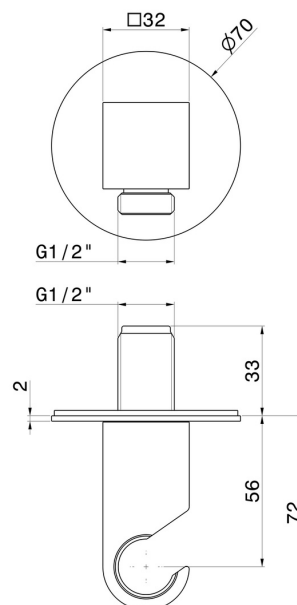

## 68498.59.064

Support fixe mural avec prise d'eau de 1/2". Ø70mm - finition PVD Brushed Gun Metal

PVD Brushed Gun Metal

### DESSIN TECHNIQUE

---

**68498.59.064**

Support fixe mural avec prise d'eau de 1/2". Ø70mm - finition PVD Brushed Gun Metal