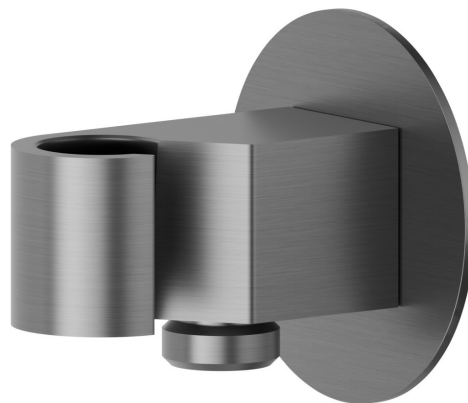

## 68498.59.064

Support fixe mural avec prise d'eau de 1/2". Ø70mm - finition PVD Brushed Gun Metal

PVD Brushed Gun Metal

### CARACTÉRISTIQUES

---

Matériau

**Laiton**

Installation

**Murale**

### DESSIN TECHNIQUE

---

**68498.59.064**

Support fixe mural avec prise d'eau de 1/2". Ø70mm - finition PVD Brushed Gun Metal

## FINITIONS DISPONIBLES

---

**59.064**

PVD Brushed Gun Metal

**01.093**

finition Matt Black

**21.018**

finition Chrome