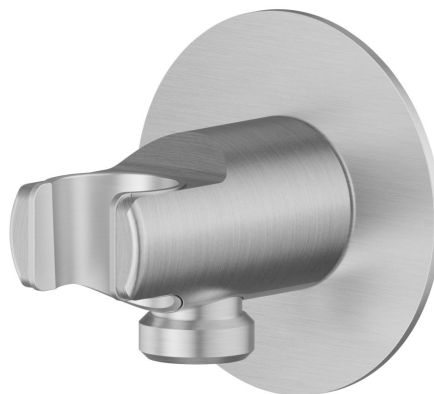

## 69698X.50.050

Support fixe mural, en acier inox, avec prise d'eau de 1/2".  
Ø70 - finition Stainless Steel

### CARACTÉRISTIQUES

---

Matériau	<b>Acier inox</b>
Installation	<b>Murale</b>

### DESSIN TECHNIQUE

---

**69698X.50.050**

Support fixe mural, en acier inox, avec prise d'eau de 1/2". Ø70 - finition Stainless Steel

**59.097**

finition PVD Brushed Gold

**59.098**

finition PVD Brushed Pale Gold