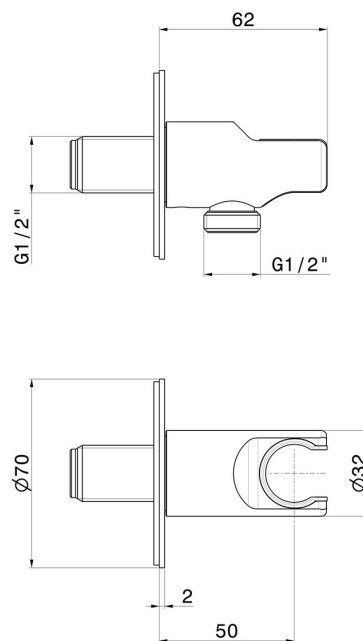

## 69698X.50.050

Support fixe mural, en acier inox, avec prise d'eau de 1/2".  
Ø70 - finition Stainless Steel

### CARACTÉRISTIQUES

---

Matériau	<b>Acier inox</b>
Installation	<b>Murale</b>

### DESSIN TECHNIQUE

---

**69698X.50.050**

Support fixe mural, en acier inox, avec prise d'eau de 1/2". Ø70 - finition Stainless Steel