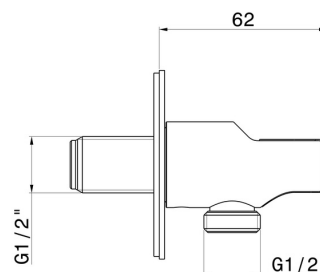

## 69698X.59.064

Support fixe mural, en acier inox, avec prise d'eau de 1/2".  
Ø70 - finition PVD Brushed Gun Metal

PVD Brushed Gun Metal

### CARACTÉRISTIQUES

---

Matériau

**Acier inox**

Installation

**Murale**

### DESSIN TECHNIQUE

---

**69698X.59.064**

Support fixe mural, en acier inox, avec prise d'eau de 1/2". Ø70 - finition PVD Brushed Gun Metal