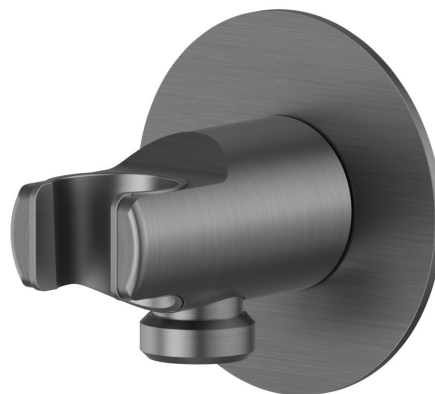

## 69698X.59.064

Support fixe mural, en acier inox, avec prise d'eau de 1/2".  
Ø70 - finition PVD Brushed Gun Metal

PVD Brushed Gun Metal

### CARACTÉRISTIQUES

---

Matériau

**Acier inox**

Installation

**Murale**

### DESSIN TECHNIQUE

---

**69698X.59.064**

Support fixe mural, en acier inox, avec prise d'eau de 1/2". Ø70 - finition PVD Brushed Gun Metal

## FINITIONS DISPONIBLES

---

**59.064**

PVD Brushed Gun Metal

**50.050**

finition Stainless Steel

**59.067**

finition PVD Brushed Copper Bronze