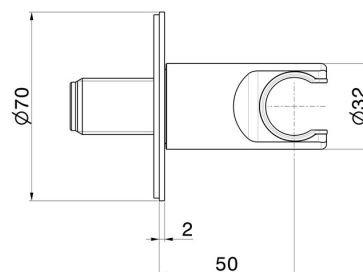

## 69698X.59.064

Support fixe mural, en acier inox, avec prise d'eau de 1/2".  
Ø70 - finition PVD Brushed Gun Metal

PVD Brushed Gun Metal

### CARACTÉRISTIQUES

---

Matériau

**Acier inox**

Installation

**Murale**

### DESSIN TECHNIQUE

---

**69698X.59.064**

Support fixe mural, en acier inox, avec prise d'eau de 1/2". Ø70 - finition PVD Brushed Gun Metal