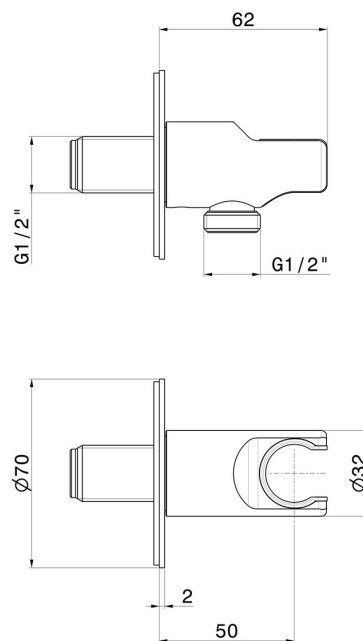

69698X.59.067

Support fixe mural, en acier inox, avec prise d'eau de 1/2".
Ø70 - finition PVD Brushed Copper Bronze

CARACTÉRISTIQUES

Matériau	Acier inox
Installation	Murale

DESSIN TECHNIQUE

69698X.59.067

Support fixe mural, en acier inox, avec prise d'eau de 1/2". Ø70 - finition PVD Brushed Copper Bronze