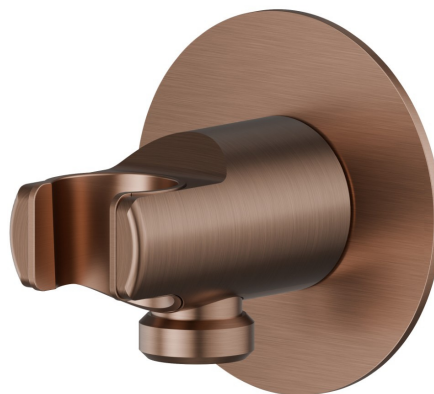

69698X.59.067

Support fixe mural, en acier inox, avec prise d'eau de 1/2".
Ø70 - finition PVD Brushed Copper Bronze

CARACTÉRISTIQUES

Matériau	Acier inox
Installation	Murale

DESSIN TECHNIQUE

69698X.59.067

Support fixe mural, en acier inox, avec prise d'eau de 1/2". Ø70 - finition PVD Brushed Copper Bronze

FINITIONS DISPONIBLES

59.067

PVD Brushed Copper Bronze

50.050

finition Stainless Steel

59.064

finition PVD Brushed Gun Metal

59.097

finition PVD Brushed Gold

59.098

finition PVD Brushed Pale Gold