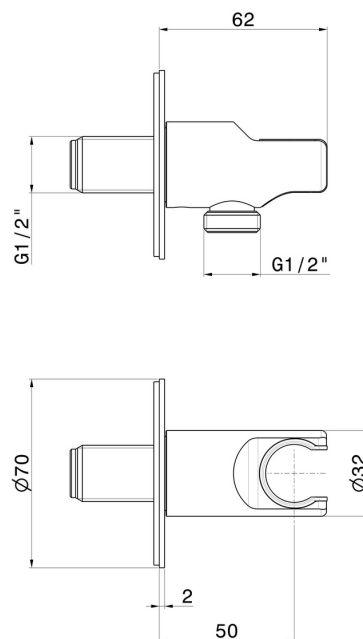

69698X.59.097

Support fixe mural, en acier inox, avec prise d'eau de 1/2".
Ø70 - finition PVD Brushed Gold

CARACTÉRISTIQUES

Matériau	Acier inox
Installation	Murale

DESSIN TECHNIQUE

69698X.59.097

Support fixe mural, en acier inox, avec prise d'eau de 1/2". Ø70 - finition PVD Brushed Gold