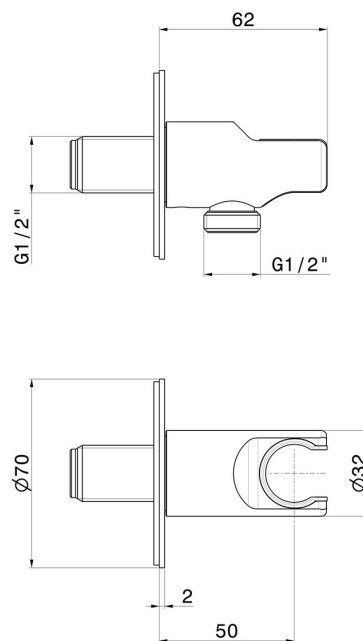

## 69698X.59.098

Support fixe mural, en acier inox, avec prise d'eau de 1/2".  
Ø70 - finition PVD Brushed Pale Gold

### CARACTÉRISTIQUES

---

Matériau	<b>Acier inox</b>
Installation	<b>Murale</b>

### DESSIN TECHNIQUE

---

**69698X.59.098**

Support fixe mural, en acier inox, avec prise d'eau de 1/2". Ø70 - finition PVD Brushed Pale Gold