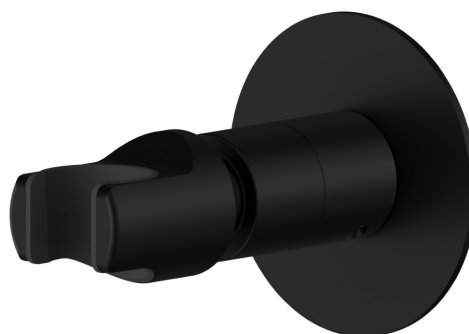

846.01.093

Support orientable de douche. Ø70 - finition Matt Black

CARACTÉRISTIQUES

| | |
|--------------|---------------|
| Matériau | Laiton |
| Installation | Murale |

DESSIN TECHNIQUE

846.01.093

Support orientable de douche. Ø70 - finition Matt Black

FINITIONS DISPONIBLES

01.093

Matt Black

01.014

finition Matt White

21.018

finition Chrome

58.061

finition PVD Brushed Gold

61.020

finition PVD Glossy Gold