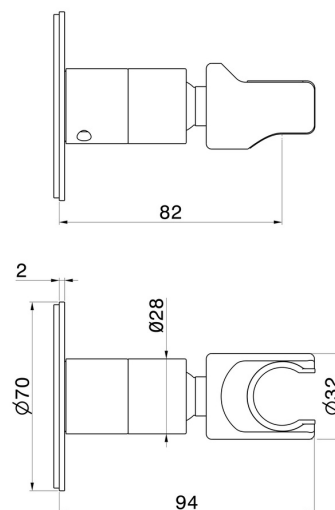

846.01.093

Support orientable de douche. Ø70 - finition Matt Black

CARACTÉRISTIQUES

| | |
|--------------|---------------|
| Matériau | Laiton |
| Installation | Murale |

DESSIN TECHNIQUE

846.01.093

Support orientable de douche. Ø70 - finition Matt Black