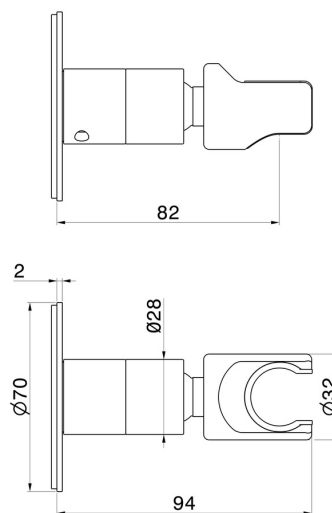

846.21.018

Support orientable de douche. Ø70 - finition Chrome

CARACTÉRISTIQUES

Matériau	Laiton
Installation	Murale

DESSIN TECHNIQUE

846.21.018

Support orientable de douche. Ø70 - finition Chrome

FINITIONS DISPONIBLES