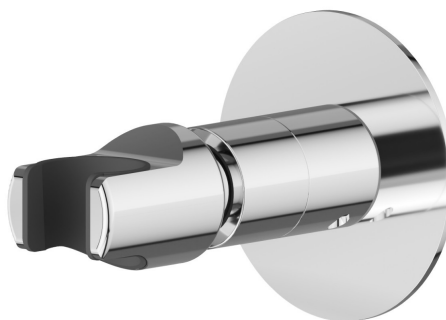

846.21.018

Support orientable de douche. Ø70 - finition Chrome

CARACTÉRISTIQUES

Matériau	Laiton
Installation	Murale

DESSIN TECHNIQUE

846.21.018

Support orientable de douche. Ø70 - finition Chrome

FINITIONS DISPONIBLES

21.018

Chrome

01.014

finition Matt White

01.093

finition Matt Black

58.061

finition PVD Copper Bronze

61.020

finition PVD Glossy Gold