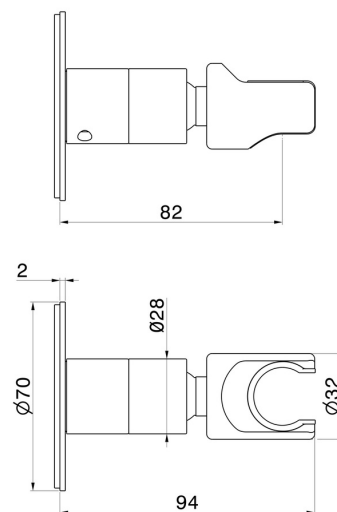

846.58.063

Support orientable de douche. Ø70 - finition PVD Gun Metal

CARACTÉRISTIQUES

Matériau	Laiton
Installation	Murale

DESSIN TECHNIQUE

846.58.063

Support orientable de douche. Ø70 - finition PVD Gun Metal