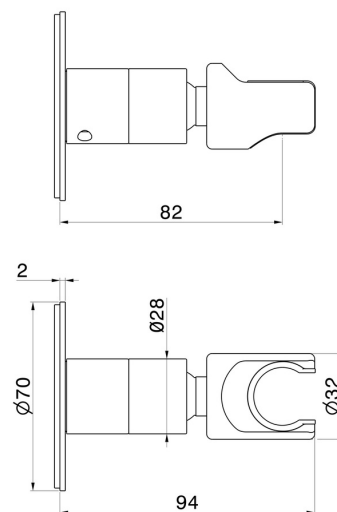

846.59.097

Support orientable de douche. Ø70 - finition PVD Brushed Gold

CARACTÉRISTIQUES

Matériau	Laiton
Installation	Murale

DESSIN TECHNIQUE

846.59.097

Support orientable de douche. Ø70 - finition PVD Brushed Gold