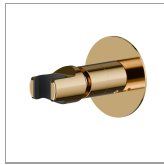

## 846.61.020

Support orientable de douche. Ø70 - finition PVD Glossy Gold

### CARACTÉRISTIQUES

Matériau	<b>Laiton</b>
Installation	<b>Murale</b>

### DESSIN TECHNIQUE

  
Aperçu AR  
essayez-le chez vous

Plus de détails  
sur notre [site web](#)

**846.61.020**

Support orientable de douche. Ø70 - finition PVD Glossy Gold

## FINITIONS DISPONIBLES

---

**61.020**

PVD Glossy Gold

**01.014**

finition Matt White

**01.093**

finition Matt Black