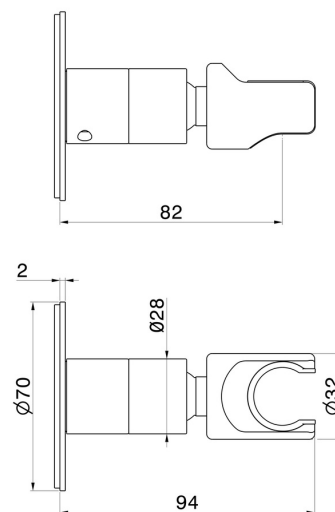

## 846.61.020

Support orientable de douche. Ø70 - finition PVD Glossy Gold

### CARACTÉRISTIQUES

Matériau	<b>Laiton</b>
Installation	<b>Murale</b>

### DESSIN TECHNIQUE

  
Aperçu AR  
essayez-le chez vous

Plus de détails  
sur notre [site web](#)

**846.61.020**

Support orientable de douche. Ø70 - finition PVD Glossy Gold