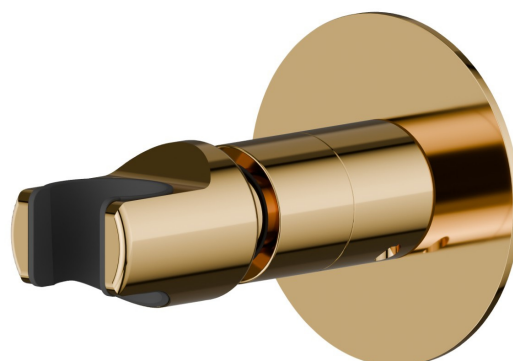

## 846.61.020

Support orientable de douche. Ø70 - finition PVD Glossy Gold

### CARACTÉRISTIQUES

Matériau	<b>Laiton</b>
Installation	<b>Murale</b>

### DESSIN TECHNIQUE

  
Aperçu AR  
essayez-le chez vous

Plus de détails  
sur notre [site web](#)

**846.61.020**

Support orientable de douche. Ø70 - finition PVD Glossy Gold