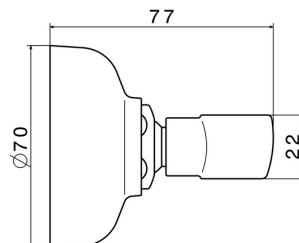

9194.21.018

Support orientable de douche - finition Chrome

CARACTÉRISTIQUES

Matériau

Laiton

Installation

Murale

DESSIN TECHNIQUE

9194.21.018

Support orientable de douche - finition Chrome

FINITIONS DISPONIBLES

21.018

Chrome

66.019

finition Gold