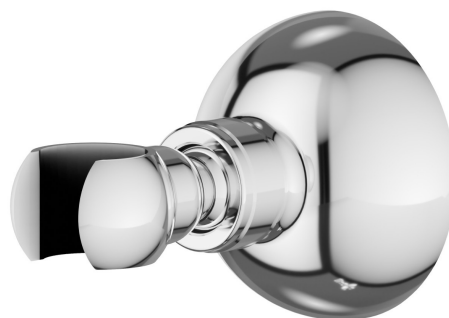

9194.21.018

Support orientable de douche - finition Chrome

CARACTÉRISTIQUES

Matériau

Laiton

Installation

Murale

DESSIN TECHNIQUE

9194.21.018

Support orientable de douche - finition Chrome

FINITIONS DISPONIBLES

21.018

Chrome

66.019

finition Gold