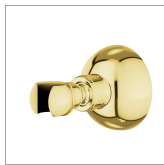

9194.66.019

Support orientable de douche - finition Gold

CARACTÉRISTIQUES

Matériau

Laiton

Installation

Murale

DESSIN TECHNIQUE

9194.66.019

Support orientable de douchette - finition Gold

FINITIONS DISPONIBLES

66.019

Gold

21.018

finition Chrome