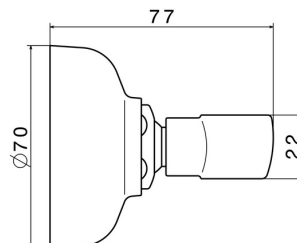

9194.66.019

Support orientable de douche - finition Gold

CARACTÉRISTIQUES

Matériau

Laiton

Installation

Murale

DESSIN TECHNIQUE

9194.66.019

Support orientable de douchette - finition Gold

FINITIONS DISPONIBLES

66.019

Gold

21.018

finition Chrome