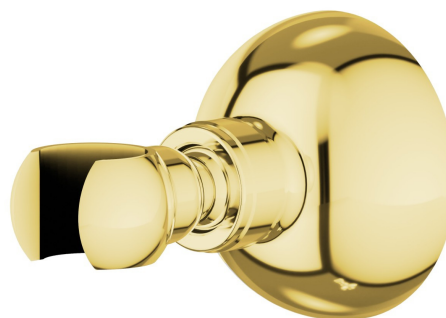

9194.66.019

Support orientable de douche - finition Gold

CARACTÉRISTIQUES

Matériau

Laiton

Installation

Murale

DESSIN TECHNIQUE

9194.66.019

Support orientable de douchette - finition Gold

FINITIONS DISPONIBLES

66.019

Gold

21.018

finition Chrome