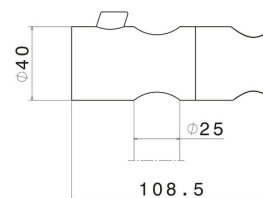

29215.21.018

Support pour barre coulissante art. 69356 - finition Chrome

Chrome

CARACTÉRISTIQUES

Matériau

Laiton

DESSIN TECHNIQUE

29215.21.018