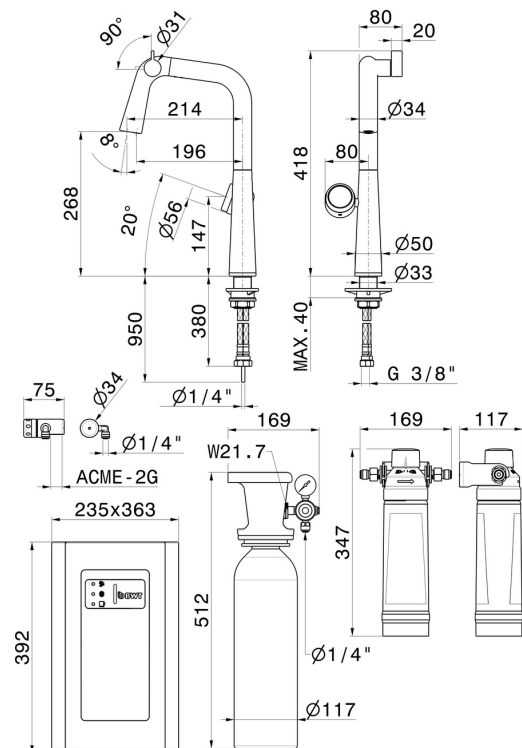

DESSIN TECHNIQUE