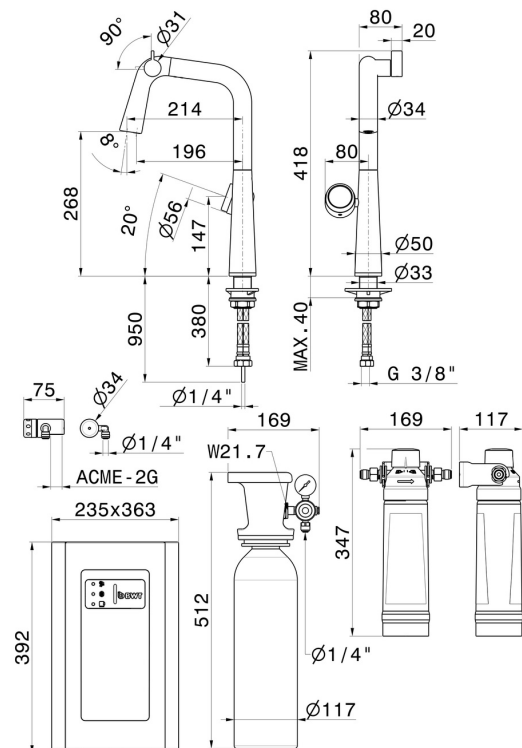

CARACTÉRISTIQUES

Matériau	Laiton
Technologie	Energy Saving - Save Water
Installation	À poser
Bec de mitigeur cuisine	Bec pivotant
Type de commande	Commande électronique

DESSIN TECHNIQUE

ALKIMIA

73300.S0.166