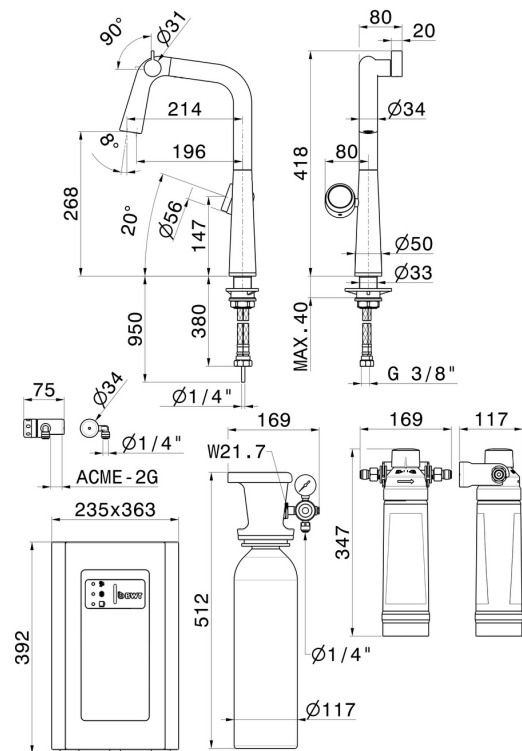

DESSIN TECHNIQUE