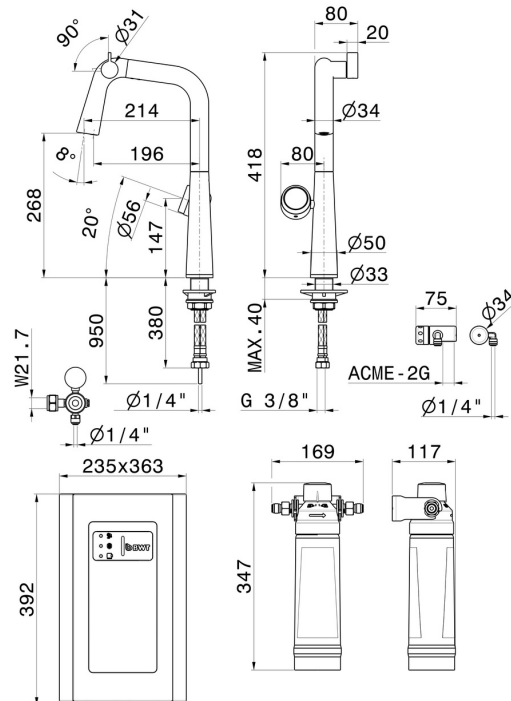

DESSIN TECHNIQUE