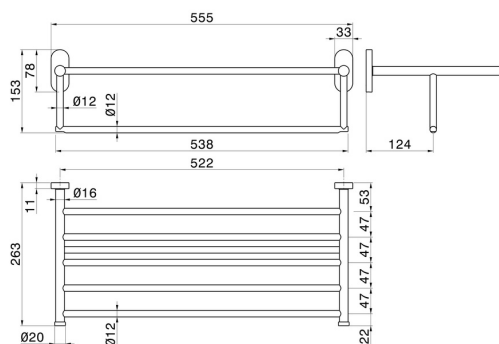

ACCESSOIRES RONDS

67230.01.093

Tablette porte-serviettes - finition Matt Black

Matt Black

CARACTÉRISTIQUES

Installation

Murale

DESSIN TECHNIQUE