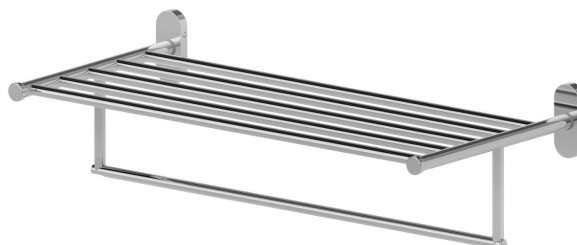

ACCESSOIRES RONDS

67230.21.018

Tablette porte-serviettes - finition Chrome

Chrome

CARACTÉRISTIQUES

Installation

Murale

DESSIN TECHNIQUE

ACCESSOIRES RONDS

67230.21.018

Tablette porte-serviettes - finition Chrome

FINITIONS DISPONIBLES

21.018

Chrome

01.014

finition Matt White