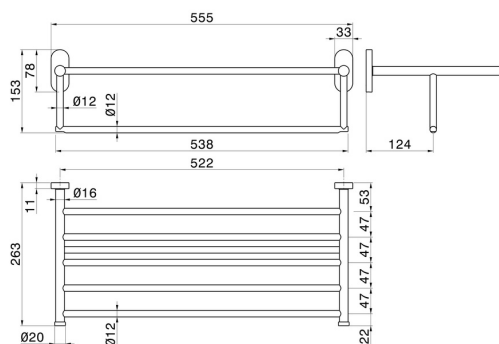

ACCESSOIRES RONDS

67230.21.018

Tablette porte-serviettes - finition Chrome

Chrome

CARACTÉRISTIQUES

Installation

Murale

DESSIN TECHNIQUE

ACCESSOIRES RONDS

67230.21.018

Tablette porte-serviettes - finition Chrome

FINITIONS DISPONIBLES

21.018

Chrome

01.014

finition Matt White