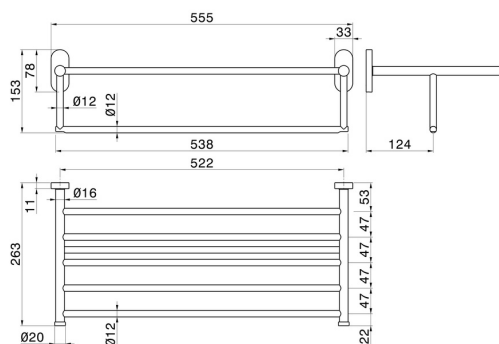

ACCESSOIRES RONDS

67230.47.083

Tablette porte-serviettes - finition Groove Bronze

Groove Bronze

CARACTÉRISTIQUES

Installation

Murale

DESSIN TECHNIQUE

ACCESSOIRES RONDS

67230.47.083

Tablette porte-serviettes - finition Groove Bronze

FINITIONS DISPONIBLES

47.083

Groove Bronze

01.014

finition Matt White