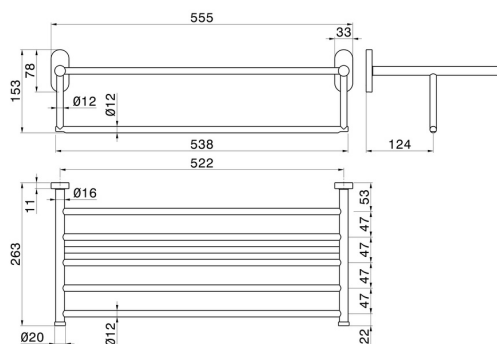

# ACCESSOIRES RONDS

**67230.58.061**

Tablette porte-serviettes - finition PVD Copper Bronze

PVD Copper Bronze

## CARACTÉRISTIQUES

Installation

Murale

## DESSIN TECHNIQUE