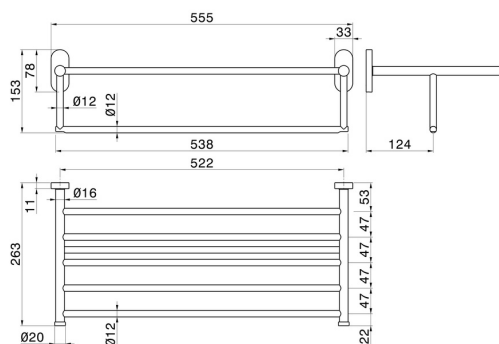

ACCESSOIRES RONDS

67230.58.063

Tablette porte-serviettes - finition PVD Gun Metal

PVD Gun Metal

CARACTÉRISTIQUES

Installation

Murale

DESSIN TECHNIQUE