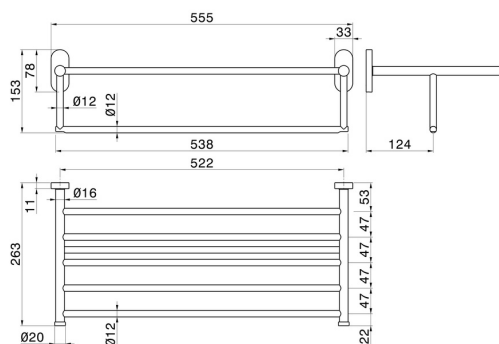

# ACCESSOIRES RONDS

67230.59.066

Tablette porte-serviettes - finition PVD Brushed steel

PVD Brushed steel

## CARACTÉRISTIQUES

Installation

Murale

## DESSIN TECHNIQUE