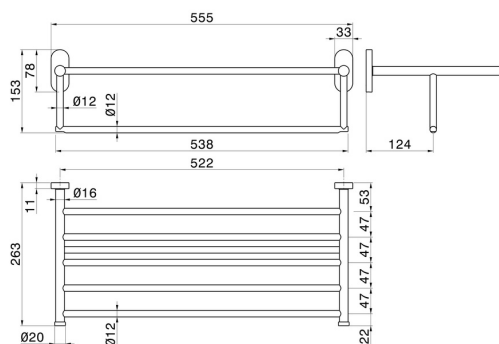

ACCESSOIRES RONDS

67230.59.097

Tablette porte-serviettes - finition PVD Brushed Gold

PVD Brushed Gold

CARACTÉRISTIQUES

Installation

Murale

DESSIN TECHNIQUE