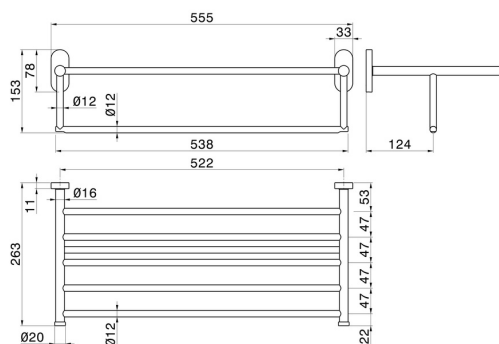

ACCESSOIRES RONDS

67230.61.020

Tablette porte-serviettes - finition PVD Glossy Gold

PVD Glossy Gold

CARACTÉRISTIQUES

Installation

Murale

DESSIN TECHNIQUE