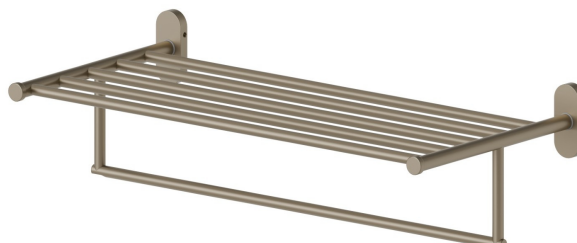

ACCESSOIRES RONDS

67230.M0.071

Tablette porte-serviettes - finition Gold Satin

Gold Satin

CARACTÉRISTIQUES

Installation

Murale

DESSIN TECHNIQUE

ACCESSOIRES RONDS

67230.M0.071

Tablette porte-serviettes - finition Gold Satin

FINITIONS DISPONIBLES

M0.071

Gold Satin

01.014

finition Matt White