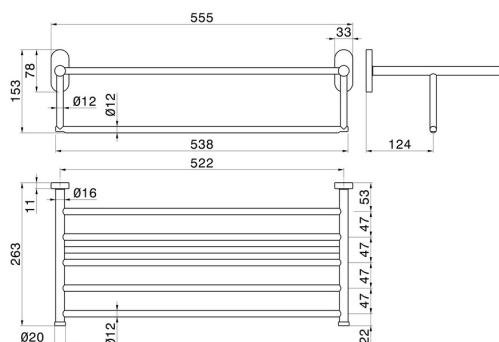

ACCESSOIRES RONDS

67230.M0.071

Tablette porte-serviettes - finition Gold Satin

Gold Satin

CARACTÉRISTIQUES

Installation

Murale

DESSIN TECHNIQUE