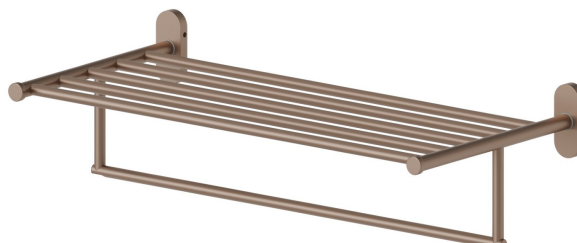

# ACCESSOIRES RONDS

67230.M0.072

Tablette porte-serviettes - finition Copper Satin

Copper Satin

## CARACTÉRISTIQUES

Installation

**Murale**

## ACCESSOIRES RONDS

**67230.M0.072**

Tablette porte-serviettes - finition Copper Satin