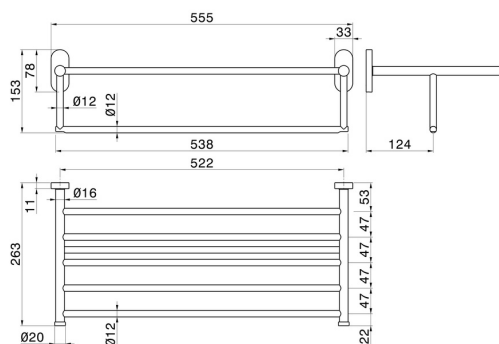

ACCESSOIRES RONDS

67230.M0.075

Tablette porte-serviettes - finition Copper Glossy

Copper Glossy

CARACTÉRISTIQUES

Installation

Murale

DESSIN TECHNIQUE