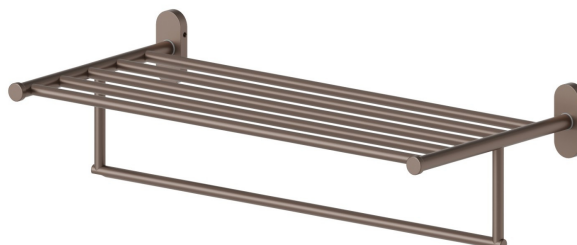

ACCESSOIRES RONDS

67230.M0.075

Tablette porte-serviettes - finition Copper Glossy

Copper Glossy

CARACTÉRISTIQUES

Installation

Murale

DESSIN TECHNIQUE

ACCESSOIRES RONDS

67230.M0.075

Tablette porte-serviettes - finition Copper Glossy

FINITIONS DISPONIBLES

M0.075

Copper Glossy

01.014

finition Matt White

01.093

finition Matt Black

21.018

finition Chrome

47.083

finition Groove Bronze

58.061

finition PVD Copper Bronze