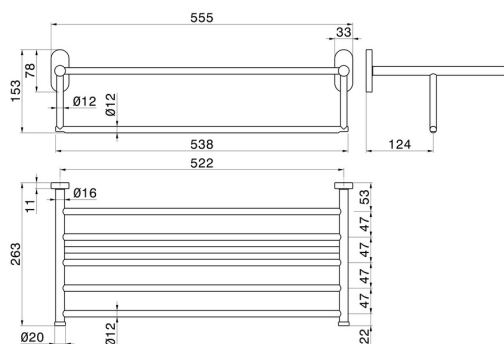

ACCESSOIRES RONDS

67230.M0.077

Tablette porte-serviettes - finition Carbon Satin

Carbon Satin

CARACTÉRISTIQUES

Installation

Murale

DESSIN TECHNIQUE