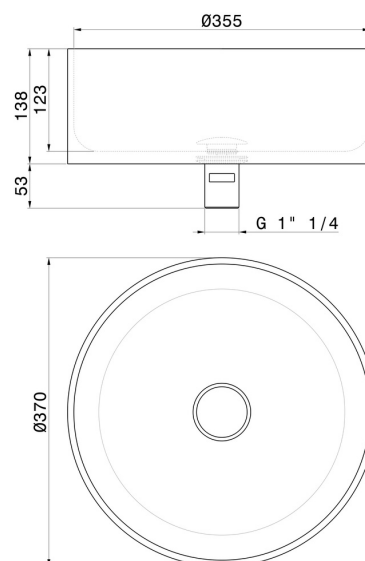

## 72301X.50.050

Vasque à poser en acier inox avec bonde clic/clac en finition -  
finition Stainless Steel

Siphon non inclus. Combinable au siphon en acier inox art. 244X.

Stainless Steel

### DESSIN TECHNIQUE

**SOLO STEEL**

**72301X.50.050**

Vasque à poser en acier inox avec bonde clic/clac en finition - finition Stainless Steel

**FINITIONS DISPONIBLES**

---

 **50.050**  
Stainless Steel

 **59.064**  
finition PVD Brushed Gun Metal