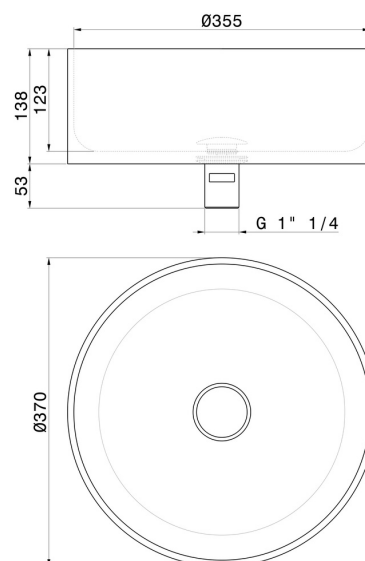

# SOLO STEEL

**72301X.59.064**

Vasque à poser en acier inox avec bonde clic/clac en finition -  
finition PVD Brushed Gun Metal

Siphon non inclus. Combinable au siphon en acier inox art. 244X.

PVD Brushed Gun Metal

## DESSIN TECHNIQUE

**SOLO STEEL**

**72301X.59.064**

Vasque à poser en acier inox avec bonde clic/clac en finition - finition PVD Brushed Gun Metal

**FINITIONS DISPONIBLES**

---

**59.064**

PVD Brushed Gun Metal