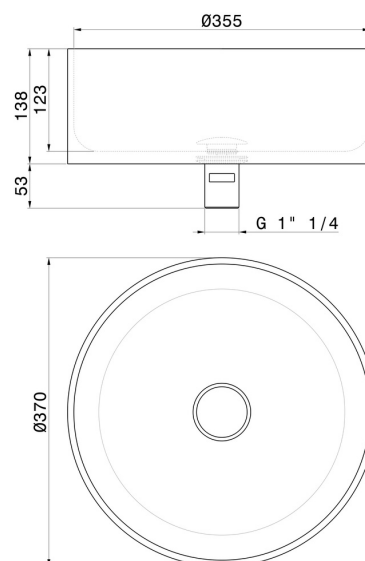

SOLO STEEL

72301X.59.067

Vasque à poser en acier inox avec bonde clic/clac en finition -
finition PVD Brushed Copper Bronze

Siphon non inclus. Combinable au siphon en acier inox art. 244X.

PVD Brushed Copper Bronze

CARACTÉRISTIQUES

| | |
|--------------|--------------------|
| Matériau | Acier inox |
| Installation | À poser |
| Vidage | Avec vidage |

DESSIN TECHNIQUE

SOLO STEEL

72301X.59.067

Vasque à poser en acier inox avec bonde clic/clac en finition - finition PVD Brushed Copper Bronze