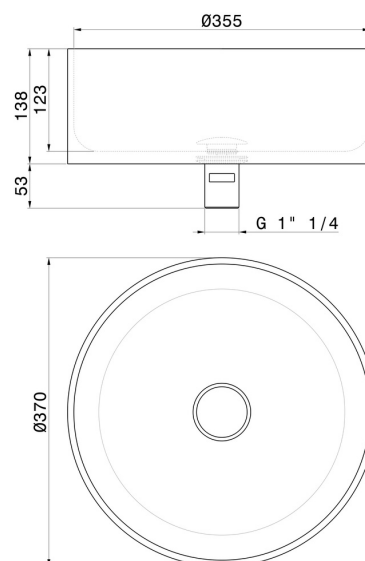

# SOLO STEEL

**72301X.59.097**

Vasque à poser en acier inox avec bonde clic/clac en finition -  
finition PVD Brushed Gold

Siphon non inclus. Combinable au siphon en acier inox art. 244X.

PVD Brushed Gold

## DESSIN TECHNIQUE

**SOLO STEEL**

**72301X.59.097**

Vasque à poser en acier inox avec bonde clic/clac en finition - finition PVD Brushed Gold

**FINITIONS DISPONIBLES**

---

**59.097**

PVD Brushed Gold