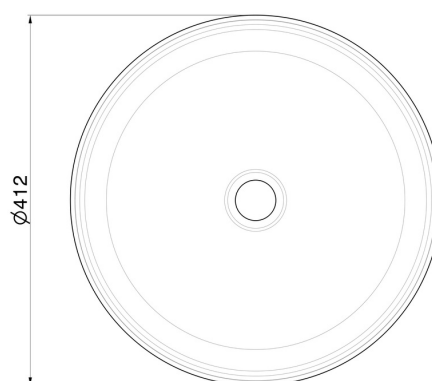

## DESSIN TECHNIQUE

---

**SOLO MARBLE**

**66380.00.000**

Vasque à poser en marbre noir Saint Laurent, pour mitigeurs murals ou sur plan sans bonde -  
finition Neutral

**FINITIONS DISPONIBLES**

---

**00.000**