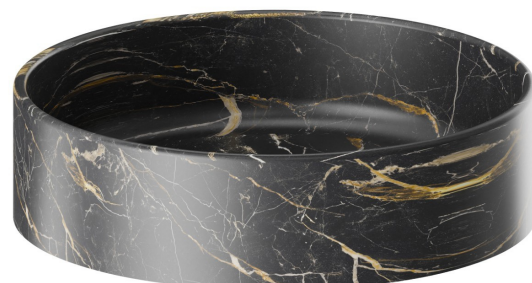

# SOLO MARBLE

**66380.00.000**

Vasque à poser en marbre noir Saint Laurent, pour mitigeurs  
muraux ou sur plan sans bonde - finition Neutral

## DESSIN TECHNIQUE

---

**SOLO MARBLE**

**66380.00.000**

Vasque à poser en marbre noir Saint Laurent, pour mitigeurs murals ou sur plan sans bonde -  
finition Neutral

**FINITIONS DISPONIBLES**

---

**00.000**