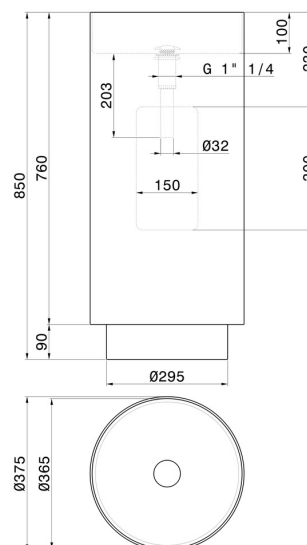

## SOLO STEEL

**72302X.50.050**

Vasque sur pieds drain mural en acier inox. Set de fixation du sol inclus. Bonde clic/clac en finition inclus - finition Stainless Steel

Siphon allongeable et flexible inclus. Combinable au siphon en acier inox 244X.

### DESSIN TECHNIQUE

**SOLO STEEL**

**72302X.50.050**

Vasque sur pieds drain mural en acier inox. Set de fixation du sol inclus. Bonde clic/clac en finition inclus - finition Stainless Steel

**FINITIONS DISPONIBLES**