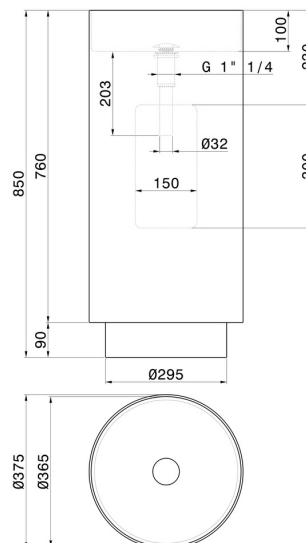

SOLO STEEL

72302X.59.064

Vasque sur pieds drain mural en acier inox. Set de fixation du sol inclus. Bonde clic/clac en finition inclus - finition PVD Brushed Gun Metal

Siphon allongeable et flexible inclus. Combinable au siphon en acier inox 244X.

PVD Brushed Gun Metal

CARACTÉRISTIQUES

Matériau	Acier inox
Installation	Au sol
Vidage	Avec vidage

DESSIN TECHNIQUE

SOLO STEEL

72302X.59.064

Vasque sur pieds drain mural en acier inox. Set de fixation du sol inclus. Bonde clic/clac en finition inclus - finition PVD Brushed Gun Metal